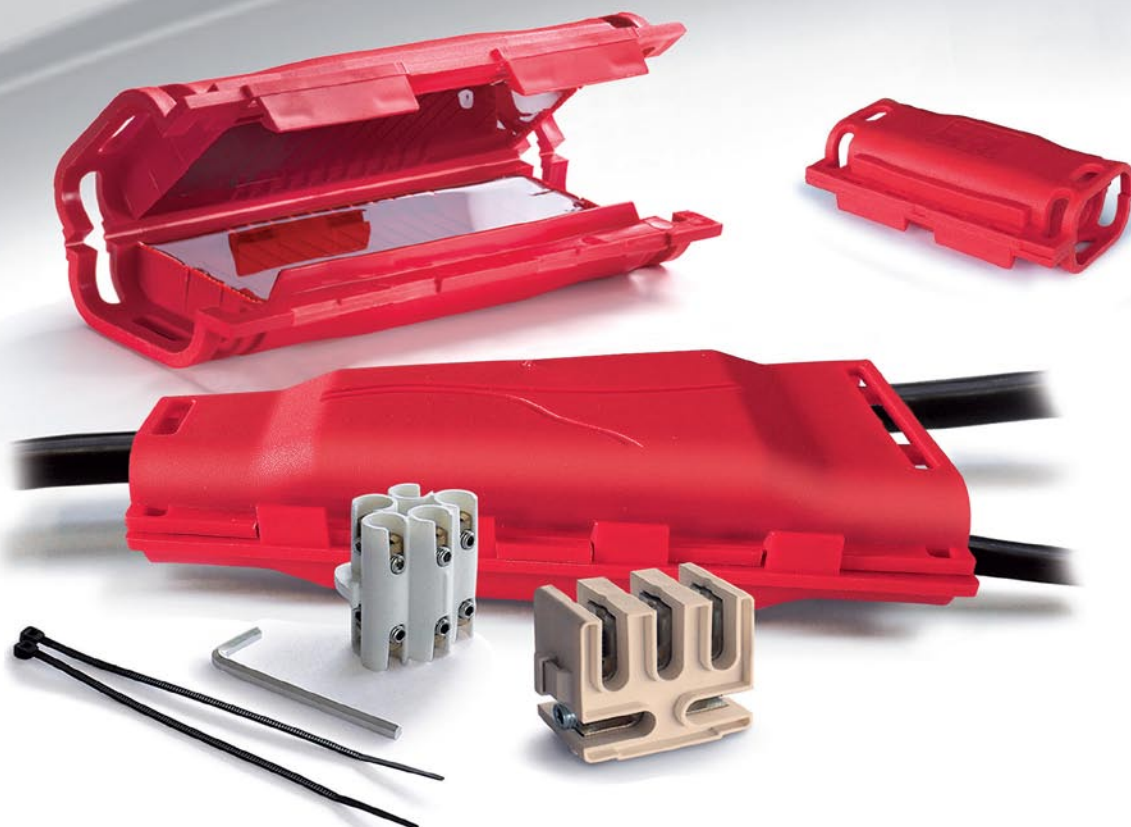

## Gelové přímé a odbočné spojky

### **EASYCELL® přímá a odbočná spojka**

Nová generace gelových spojek Cellpack řady EASYCELL® umožňuje snadné spojování a odbočování kabelů do 1kV. Velkoryse dimenzovaná skořepina je naplněná trvale elastickým těsnícím gelem a spolu s kompaktním blokem spojovačů zaručuje mechanicky i elektrické spolehlivé spojení či odbočení. Spojku lze ihned po montáži zprovoznit, protože EASYCELL® chrání izoluje a těsní okamžitě po uzavření spojky. Skupina spojek pokrývá průřezy od 1,5 mm<sup>2</sup> do 35 mm<sup>2</sup>

### **Vlastnosti a rozsah použití:**

- pro oblast nízkého napětí  $U_0/U (U_m)$  0.6/1 (1.2) kV
- typová zkouška dle ČSN EN 50393 (krytí IP68)
- pro uložení ve vnitřních i venkovních prostorách, ve vodě i zemi
- pro plastové tří až pětižilové kabely se žilami z Al i Cu
- mechanicky odolná skořepina s gelem na silikonové bázi
- víceprůřezový izolovaný jednodílný spojovací a odbočovací blok
- při velkém mechanickém zatížení možno doplnit odlehčovací tahu
- možno montovat při teplotách do -20 °C

# Produkty řady EASYCELL®

Přímá spojka	Typ	Rozsahy průřezů	Rozměry LxŠxV	Obj. číslo
	EASY 2 V	3 x 1,5 - 25	86 x 47 x 27	320436
	EASY 3 V	3 x 1,5 - 6 4 x 1,5 - 6 5 x 1,5 - 6	45 x 50 x 40	309445
	EASY 4 V	3 x 6 - 16 4 x 6 - 16 5 x 6 - 16	180 x 69 x 40	309446
	EASY 5 V	3 x 16 - 25 4 x 16 - 25 5 x 16 - 25	240 x 75 x 44	309447