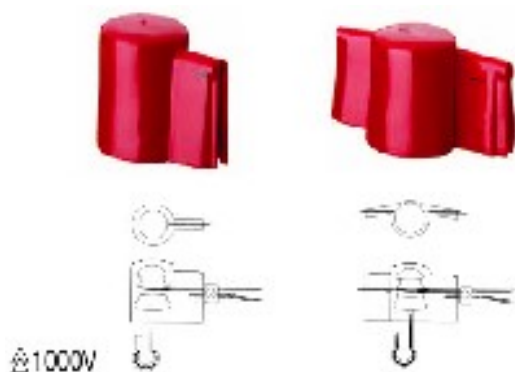

Ochranný omega návlek

- Pro odizolování volných neizolovaných vedení (AIFe) do 1000V pro práce pod napětím
- Materiál: přírodní guma, nebo vulkanizovaný elastomer
- Váha jednoho metru délky cca. 350g
- Barva: červená
- Jiné délky na požádání

Popis	Model	Rozměry	Ø
Návlek	AV4410	1m	10mm²
Návlek	AV4413	3m	10mm²
Návlek	AV4418	18m	10mm²
Návlek	AV4510	1m	14mm²
Návlek	AV4513	3m	14mm²
Návlek	AV4518	18m	14mm²