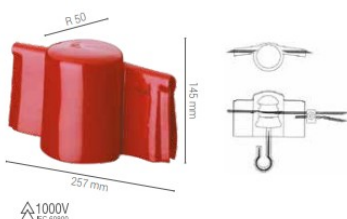

Popis	Model	Velikost	Váha
Svorka	651409	140x85mm	60g

100V Izolační kolíkové svorky

- Pro uchycení izolačních rukávů a ochranných návleků
- Gumové vložky na koncích čelistí
- Odpovídá požadavkům VDE 0680
- Max. otevření: 25mm
- Barva: červená

Popis	Model	Velikost	Váha
Svorka	651406	80x40mm	52g

Ochranný omega návlek

- Pro odizolování volných neizolovaných vedení (AIFe) do 1000V pro práce pod napětím
- Materiál: přírodní guma, nebo vulkanizovaný elastomer
- Váha jednoho metru délky cca. 350g
- Barva: červená
- Jiné délky na požádání

Popis	Model	Rozměry	Ø
Návlek	AV4413	3m	10mm²
Návlek	AV4418	18m	10mm²
Návlek	AV4510	1m	14mm²
Návlek	AV4513	3m	14mm²
Návlek	AV4518	18m	14mm²

Ochranné čepičky

- Pro odizolování izolátorů na volných neizolovaných vedeních NN (AIFe)
- Materiál: ohebná plastická pryskyřice
- Odpovídá požadavkům VDE 0680
- Barva: červená