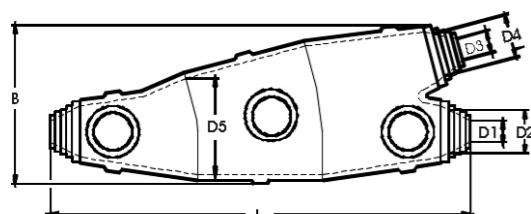

od Y3 mohou být použity k montáži odbočky též kompaktní odbočné svorky.

Vlastnosti

- vynikající elektrické vlastnosti
- absolutní podélná i příčná vodotěsnost
- vysoká mechanická odolnost
- odolnost proti chemickým vlivům (ropné produkty, alkálie) a UV-záření
- dvoukomponentní PUR pryskyřice 40 měsíců skladovatelnost
- kvalitní, pevná průhledná skořepina
- snadná optická kontrola spojení před zalitím
- velké trychtýře pro snadné zalití
- velmi jednoduchá a rychlá montáž
- okamžitá provozuschopnost

Zkoušky

ČSN EN 50393 (ČSN 34 7408)

Rozměry

| Typ | L mm | B mm | D ₁ mm | D ₂ mm | D ₃ mm | D ₄ mm | D ₅ mm |
|--------|---------|---------|----------------------|----------------------|----------------------|----------------------|----------------------|
| Y00 | 150 | 64 | 8 | 23 | 8 | 23 | 44 |
| Y0 | 185 | 70 | 8 | 17 | 8 | 17 | 45 |
| Y1 | 240 | 106 | 9 | 22 | 9 | 22 | 66 |
| Y2 | 285 | 120 | 23 | 37 | 19 | 33 | 69 |
| Y3 | 240 | 145 | 25 | 42 | 21 | 37 | 99 |
| Y4 | 285 | 165 | 29 | 53 | 21 | 37 | 103 |
| Y4 1/2 | 335 | 193 | 32 | 56 | 25 | 42 | 119 |
| Y5 | 382 | 220 | 35 | 62 | 29 | 52 | 134 |
| Y6 | 570 | 272 | 45 | 90 | 35 | 80 | 180 |

Y00 – Y2

Y3 – Y6

Přiřazení

| Art. Nr | Typ | průměr kabelu | | max. jmenovitý průřez kabelu | |
|---------|--------|---------------|---------------|------------------------------|----------------------------|
| | | kmenový mm | odbočný mm | kmenový mm ² | odbočný mm ² |
| 133841 | Y00 | 8 – 23 | 8 – 23 | 5 x 2.5 | 3 x 2.5 |
| 152932 | Y0 | 8 – 17 | 8 – 17 | 4 x 4 | 4 x 4 |
| 124730 | Y1 | 9 – 22 | 9 – 22 | 4 x 10 | 4 x 4 |
| 147533 | Y2 | 23 – 37 | 19 – 33 | 4 x 35 | 4 x 16 |
| 131123 | Y3 | 25 – 42 | 21 – 37 | 4 x 50 | 4 x 35 |
| 124763 | Y4 | 29 – 53 | 21 – 37 | 4 x 95 | 4 x 50 |
| 131119 | Y4 1/2 | 32 – 56 | 25 – 42 | 4 x 150 | 4 x 70 |
| 157645 | Y5 | 35 – 62 | 29 – 52 | 4 x 240 | 4 x 95 |
| 131126 | Y6 | 45 – 90 | 35 – 80 | 4 x 300 | 4 x 185 |