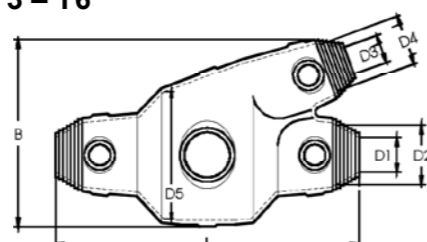

Zkoušky

ČSN EN 50393 (ČSN 34 7408)

Rozměry

| Typ | L mm | B mm | D ₁ mm | D ₂ mm | D ₃ mm | D ₄ mm | D ₅ mm |
|--------|---------|---------|----------------------|----------------------|----------------------|----------------------|----------------------|
| Y00 | 150 | 64 | 8 | 23 | 8 | 23 | 44 |
| Y0 | 185 | 70 | 8 | 17 | 8 | 17 | 45 |
| Y1 | 240 | 106 | 9 | 22 | 9 | 22 | 66 |
| Y2 | 285 | 120 | 23 | 37 | 19 | 33 | 69 |
| Y3 | 240 | 145 | 25 | 42 | 21 | 37 | 99 |
| Y4 | 285 | 165 | 29 | 53 | 21 | 37 | 103 |
| Y4 1/2 | 335 | 193 | 32 | 56 | 25 | 42 | 119 |
| Y5 | 382 | 220 | 35 | 62 | 29 | 52 | 134 |
| Y6 | 570 | 272 | 45 | 90 | 35 | 80 | 180 |

Y00 – Y2

Y3 – Y6

Přiřazení

| Art. Nr | Typ | průměr kabelu | | max. jmenovitý průřez kabelu | |
|---------|--------|---------------|---------------|------------------------------|----------------------------|
| | | kmenový mm | odbočný mm | kmenový mm ² | odbočný mm ² |
| 133841 | Y00 | 8 – 23 | 8 – 23 | 5 x 2.5 | 3 x 2.5 |
| 152932 | Y0 | 8 – 17 | 8 – 17 | 4 x 4 | 4 x 4 |
| 124730 | Y1 | 9 – 22 | 9 – 22 | 4 x 10 | 4 x 4 |
| 147533 | Y2 | 23 – 37 | 19 – 33 | 4 x 35 | 4 x 16 |
| 131123 | Y3 | 25 – 42 | 21 – 37 | 4 x 50 | 4 x 35 |
| 124763 | Y4 | 29 – 53 | 21 – 37 | 4 x 95 | 4 x 50 |
| 131119 | Y4 1/2 | 32 – 56 | 25 – 42 | 4 x 150 | 4 x 70 |
| 157645 | Y5 | 35 – 62 | 29 – 52 | 4 x 240 | 4 x 95 |
| 131126 | Y6 | 45 – 90 | 35 – 80 | 4 x 300 | 4 x 185 |

Přiřazení pro ostatní typy kabelů dle jejich průměru.

Obsah dodávky

- průhledná skořepina
- PUR pryskyřice v míchacím sáčku s přesným poměrem komponentů
- nalévací a odvzdušňovací trychtýře
- rukavice
- izolační PVC páska
- ilustrovaný montážní návod