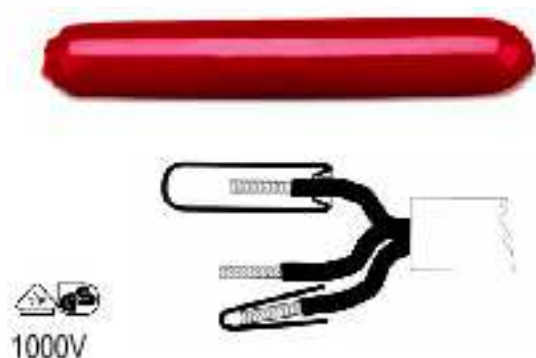

1000V izolační ochranné navlékací koncovky

- Pro dočasnou izolaci žil NN kabelů
- Materiál: pružná termoplastická pryskyřice
- Odpovídá požadavkům VDE 0680
- Barva: červená
- Možno použít také na kabely s namontovanými koncovkami
- Další velikosti na požádání

Popis	Model	Ø	Délka
Ochranná koncovka	646010	10mm	100mm
	646015	15mm	100mm
	646020	20mm	110mm
	646030	30mm	130mm

1000V kuželové ochranné navlékací koncovky

- Pro zajištění neohebných kabelů
- Materiál: pevné termoplastická pryskyřice
- Odpovídá požadavkům VDE 0680
- Barva: červená

Popis	Model	Ø	Délka
Ochranná koncovka	AV4094	8-13mm	100mm
	AV4095	13-20mm	100mm

1000V izolační kolíkové svorky

- Pro uchycení izolačních rukávů a ochranných návleků
- Gumové vložky na koncích čelistí
- Materiál: odolná termoplastická pryskyřice
- Odpovídá požadavkům VDE 0680
- Barva: červená

Popis	Model	Velikost	Váha
Svorka	651409	140x85mm	60g

100V izolační kolíkové svorky

- Pro uchycení izolačních rukávů a ochranných návleků
- Gumové vložky na koncích čelistí
- Odpovídá požadavkům VDE 0680
- Max. otevření: 25mm
- Barva: červená

Popis	Model	Velikost	Váha
Svorka	AV4202	80x40mm	52g