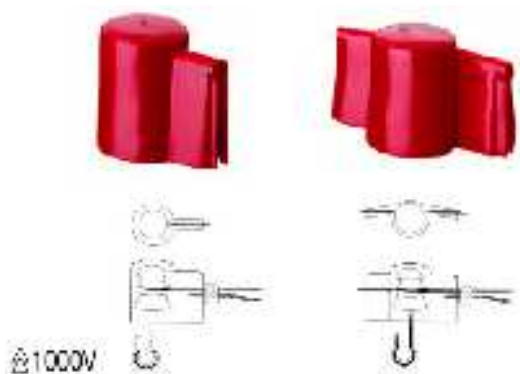

Ochranné čepičky

- Pro odizolování izolátorů na volných neizolovaných vedeních NN (AIFe)
- Materiál: ohebná plastická pryskyřice
- Odpovídá požadavkům VDE 0680
- Barva: červená

Popis	Model	Verze	Váha
Čepička	AV4401	koncový	350g
Čepička	AV4402	průchozí	450g

Izolační podstavec

- Pro izolaci pracovníka od podloží – chodníku, asfaltu, dlažby atd.
- Materiál: skelným vláknem vyztužená pryskyřice
- Protiskluzová úprava
- Do 45kV