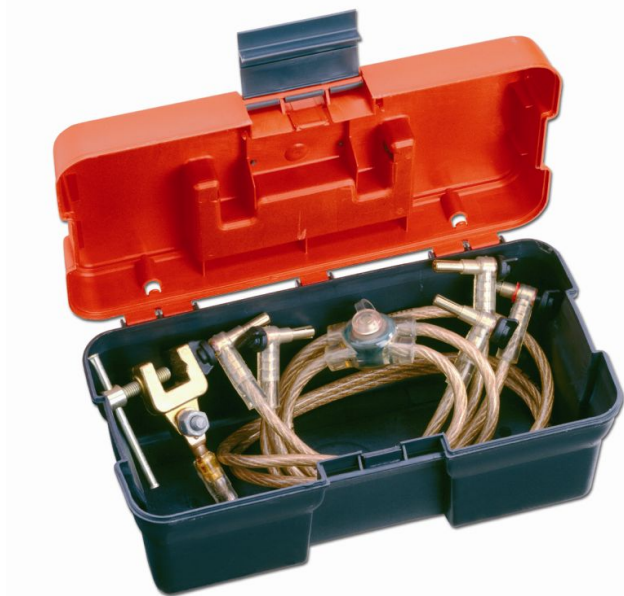

Zemnicí a zkratovací souprava

Slouží pro zemnění a zkratování NN kabelů

Technický popis:

- Zkratovací souprava, průřez lan 16mm², 4 izolované svorky D8mm, 4 délky lan 300/375/300/375mm, zemní propojení také pomocí svorky D8mm
- Zemnicí kabel, průřez 16mm², délka lana 2000mm, 1 izolovaná svorka D8mm a 1 zemnicí svorka s rozsahem 20mm
- Zkratová odolnost 8kA za 0,2s

Set obsahuje:

- Zkratovací soupravu
- Zemnicí kabel
- Pevný plastový transportní kufr

Normy / standardy

- EN 61230
- EN 10020
- IEC 228 – třída 6
- IEC 1138

popis	model	rozměry (mm)	váha
Set souprav	2420 0	340x170x160	1,75kg
Zkratovací souprava	2420 1		500g
Zemnicí souprava	2420 2		800g

Zkratovací souprava – 2420 1

Zemnicí souprava – 2420 2